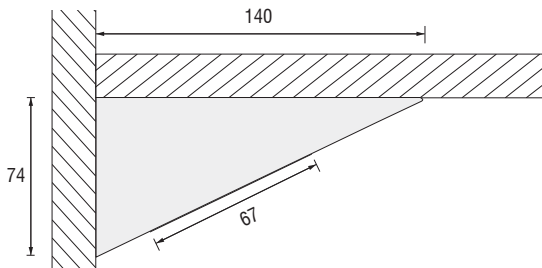

Rettangolo ZIK 7 z

LED 350mA - 3,5W

- **IT** **Faretto per libera installazione** - Corpo in acciaio schermo in policarbonato
  Disponibile con o senza interruttore.
- **EN** **Spotlight for surface mounting** - Steel structure polycarbonate screen Available with
  or without switch.
- **DE** **Anbaustrahler** - Edelstahl-Gehäuse Abdeckung aus Polykarbonat Verfügbar mit oder
  ohne Schalter.

125-134 lm/W PHOTOBIOLGICAL CLASS 0 CRI>80

CE IP20

Tipo prodotto Product type - Produkttyp	3000 K		4000 K	
	Codice - Part no. - Artikel-Nr.	EEC	Codice - Part no. - Artikel-Nr.	EEC
senza interruttore / without switch / ohne Schalter	103Z1700A	A++	103Z1710A	A++
con interruttore / with switch / mit Schalter	103Z1701A	A++	103Z1710A	A++

RETTANGOLO ZIK 7 Z LED 350mA - 3.5W		LUX
mm	90°	
250	Ø 730	1960
500	Ø 1450	530
750	Ø 2200	240
1000	Ø 2950	130

Dimensioni in millimetri (mm) / Dimensions in Millimeters (mm) / Dimensionen in Millimetern (mm)
Alimentatore non incluso / Driver not included / LED-Konverter nicht inbegriffen

Connettore
Connector / Verbindungsstecker