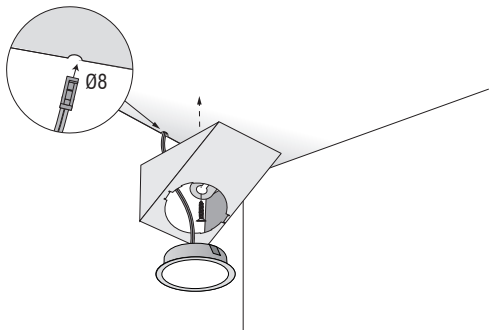

Rettangolo ZIK 7 z

LED 350mA - 3,5W

- IT** **Faretto per libera installazione** - Corpo in acciaio schermo in policarbonato
Disponibile con o senza interruttore.
- EN** **Spotlight for surface mounting** - Steel structure polycarbonate screen Available with
or without switch.
- DE** **Anbaustrahler** - Edelstahl-Gehäuse Abdeckung aus Polykarbonat Verfügbar mit oder
ohne Schalter.

125-134 lm/W PHOTOBIOLGICAL CLASS 0 CRI>80

CE IP20

Tipo prodotto Product type - Produkttyp	3000 K		4000 K	
	Codice - Part no. - Artikel-Nr.	EEC	Codice - Part no. - Artikel-Nr.	EEC
senza interruttore / without switch / ohne Schalter	103Z1700A	A++	103Z1710A	A++
con interruttore / with switch / mit Schalter	103Z1701A	A++	103Z1710A	A++

RETTANGOLO ZIK 7 Z LED 350mA - 3.5W		LUX
mm	90°	
250	Ø 730	1960
500	Ø 1450	530
750	Ø 2200	240
1000	Ø 2950	130

Dimensioni in millimetri (mm) / Dimensions in Millimeters (mm) / Dimensionen in Millimetern (mm)
Alimentatore non incluso / Driver not included / LED-Konverter nicht inbegriffen