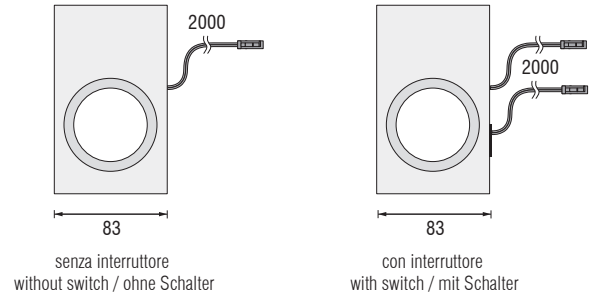

Rettangolo ZIK 7 z

LED 350mA - 3,5W

- IT** **Faretto per libera installazione** - Corpo in acciaio schermo in policarbonato
Disponibile con o senza interruttore.
- EN** **Spotlight for surface mounting** - Steel structure polycarbonate screen Available with
or without switch.
- DE** **Anbaustrahler** - Edelstahl-Gehäuse Abdeckung aus Polykarbonat Verfügbar mit oder
ohne Schalter.

125-134 lm/W PHOTOBIOLGICAL CLASS 0 CRI>80

CE IP20

Tipo prodotto Product type - Produkttyp	3000 K		4000 K	
	Codice - Part no. - Artikel-Nr.	EEC	Codice - Part no. - Artikel-Nr.	EEC
senza interruttore / without switch / ohne Schalter	103Z1700A	A++	103Z1710A	A++
con interruttore / with switch / mit Schalter	103Z1701A	A++	103Z1710A	A++

RETTANGOLO ZIK 7 Z LED 350mA - 3.5W		LUX
mm	90°	
250	Ø 730	1960
500	Ø 1450	530
750	Ø 2200	240
1000	Ø 2950	130

Dimensioni in millimetri (mm) / Dimensions in Millimeters (mm) / Dimensionen in Millimetern (mm)
Alimentatore non incluso / Driver not included / LED-Konverter nicht inbegriffen